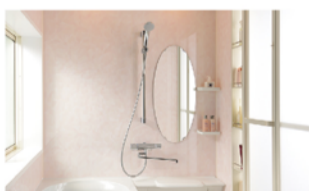

便利・安全・安心！最新リフォーム商品情報

洗練されたデザインで機能性もバツグンの最新のリフォーム商品をいち早くご案内いたします。

リモア Remore System Bathroom for Reform

戸建住宅リフォーム用システムバスルーム

女性目線のバスルーム

LIXILのリモアは「いつでも、キレイ。」「いつでも、あったか。」

1 あたたか 「まるごと保温」、あたたかさ長持ち

浴槽はダブル保温でお湯が冷めにくい高断熱浴槽「サーモバスS」、天井・壁・床に保温材をプラス、断熱性能を高めることで光熱費を削減できます。

2 キレイ 「キレイ」ってみんな気持ちいい

汚れに強く、滑らか肌触り。人造大理石「キレイ浴槽」標準装備。床は汚れがつきにくい「キレイサーモフロア」を標準装備。手間なしで、家事をラクにします。

3 やさしいデザイン 美しく磨かれた空間で、心からリラックス

女性デザイナーによるアイテムデザインや女性アンケートで採用した新壁カラーなど、女性にも好まれるデザインを用意しました。

4 のびのび浴槽 リモアの浴槽はゆったり、のびのび